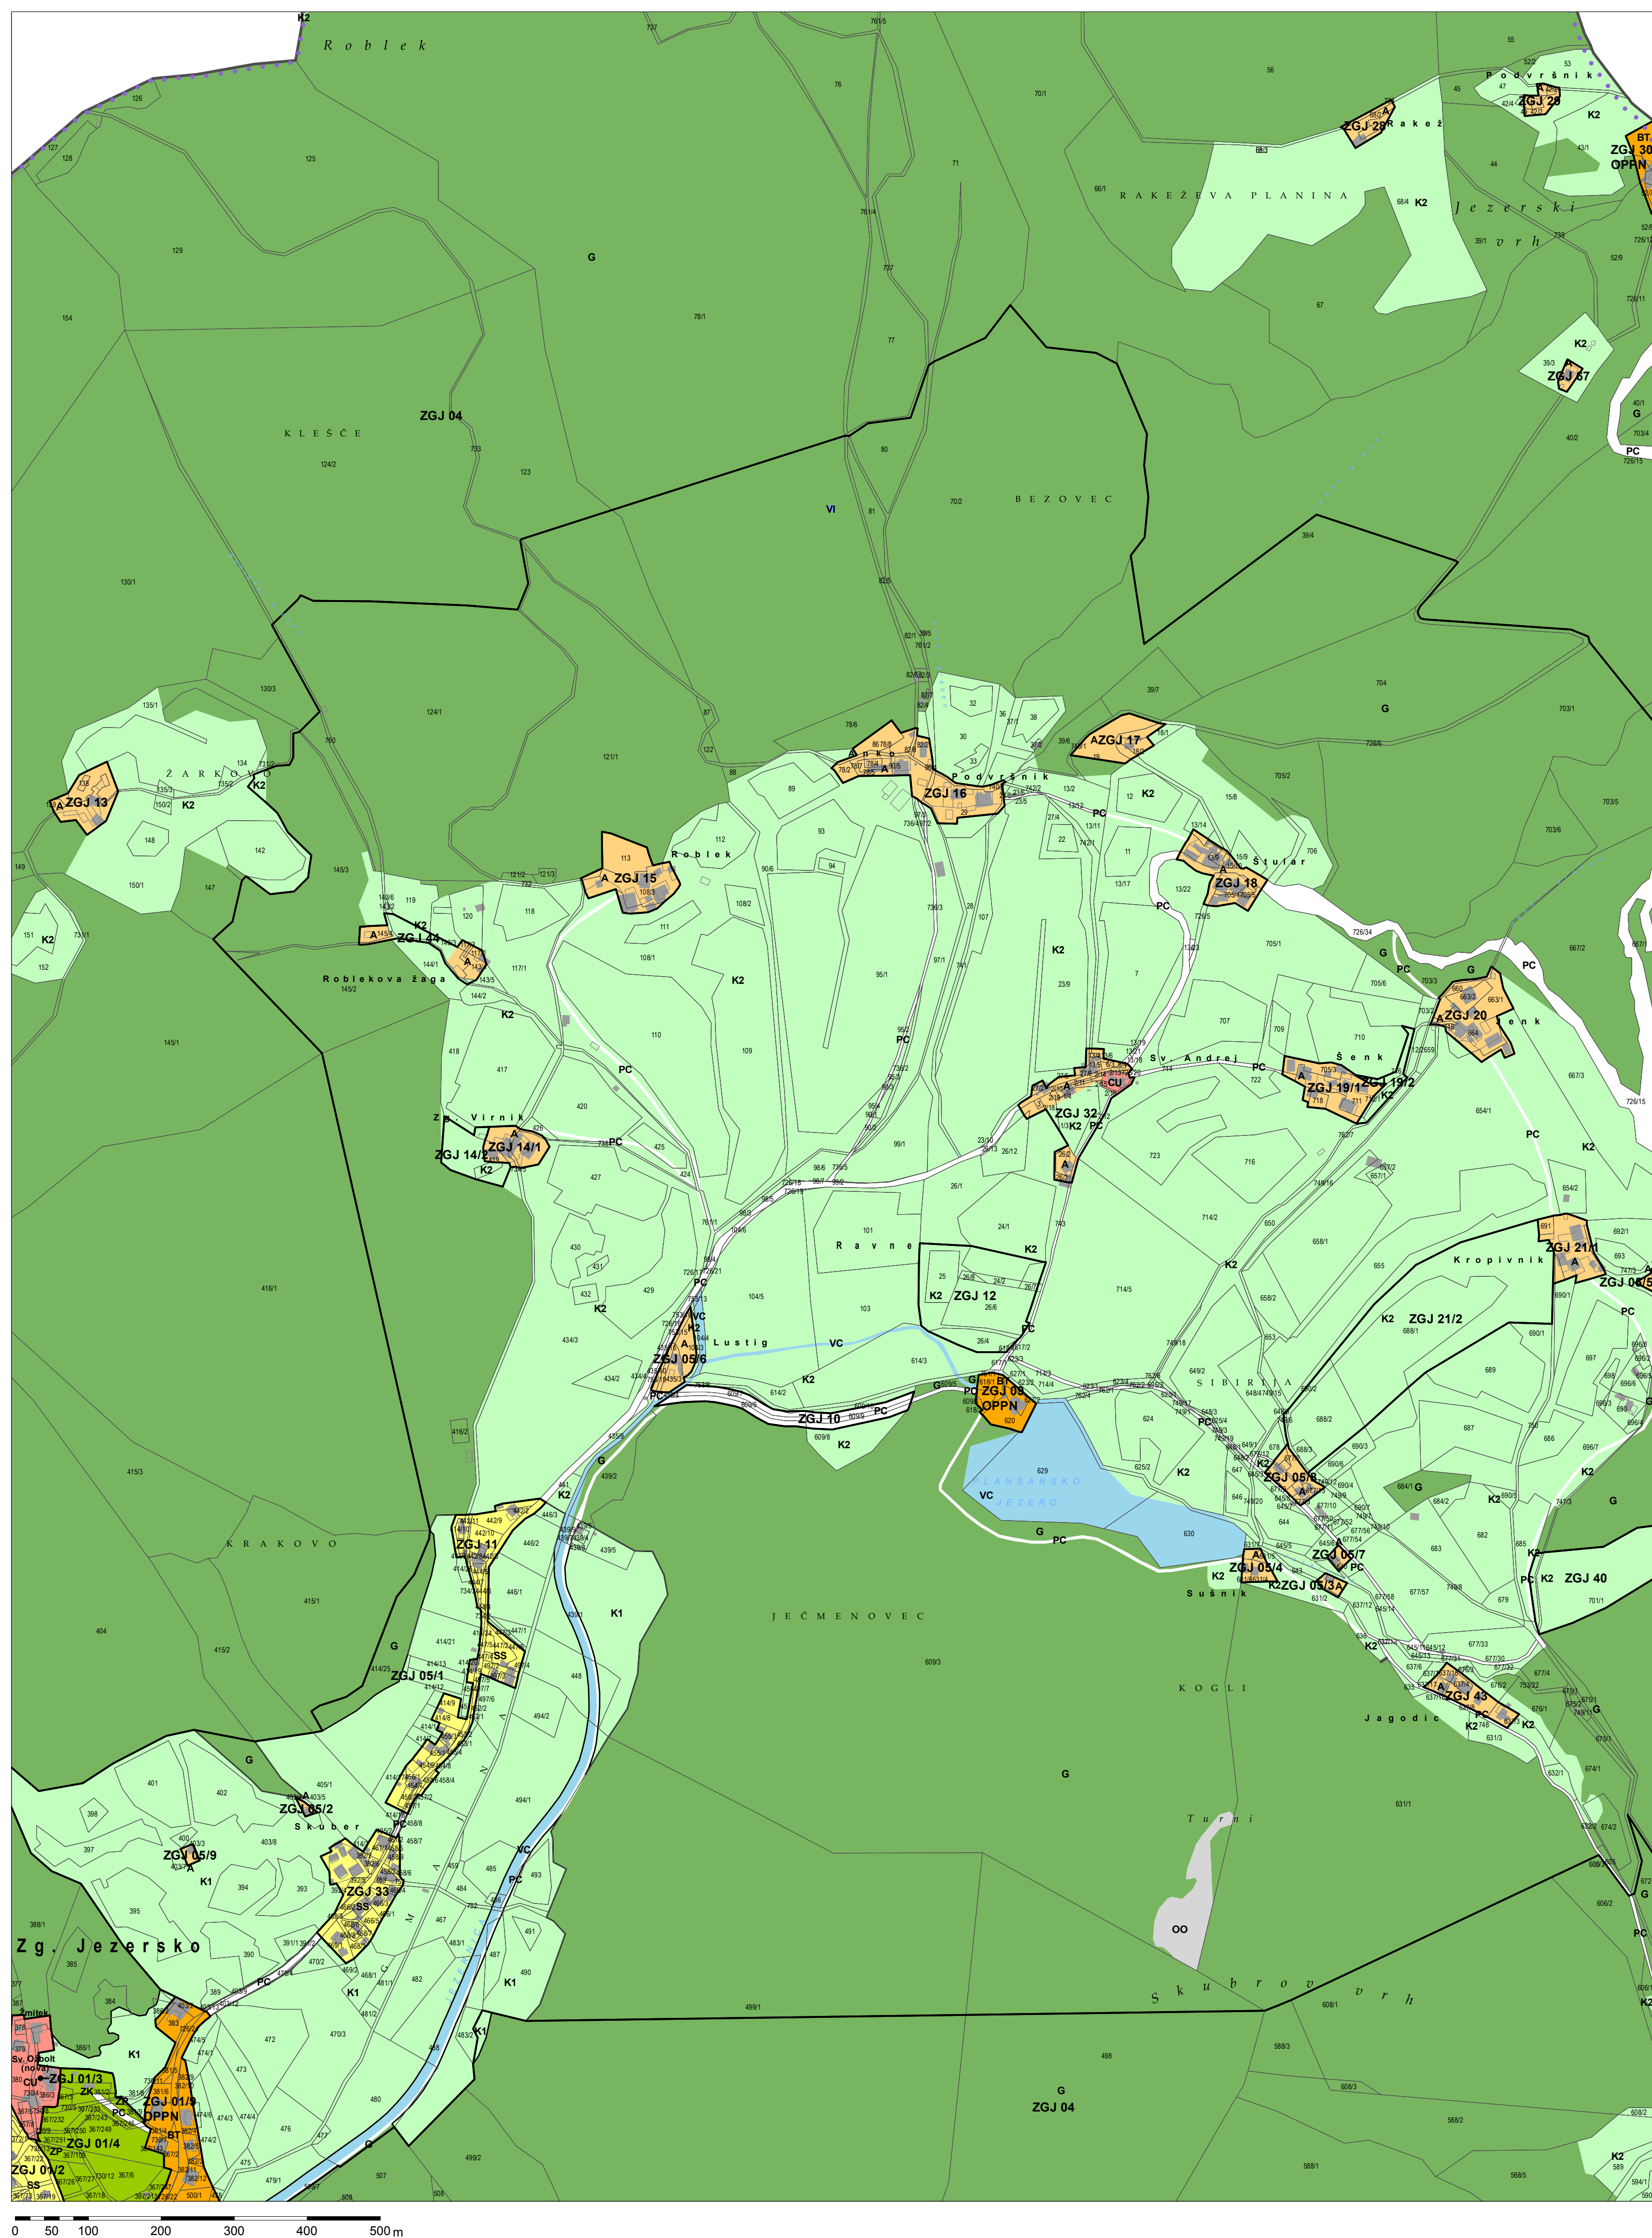

A V S T R I J A

2014
GZGJ 04

0 50 100 200 300 400 500 m

Vir: ZKP, KS, REZI, GURS- november 2014

M= 1: 5 000

OBČINA JEZERSKO E2611 JEZERSKO 11

OBČINA JEZERSKO E2612 JEZERSKO 12

OBČINA JEZERSKO E2613 JEZERSKO 13

OBČINA JEZERSKO E2614 JEZERSKO 14

OBČINA JEZERSKO D2630 RADOVLJICA 30

0 50 100 200 300 400 500 m

Vir: ZKP, KS, REZI, GURS- november 2014

M= 1: 5 000

09

OBČINA JEZERSKO E2622 JEZERSKO 22

0 50 100 200 300 400 500m

Vir: ZKP, KS, REZI, GURS- november 2014

M= 1: 5 000

OBČINA JEZERSKO D2640 RADOVLJICA 40