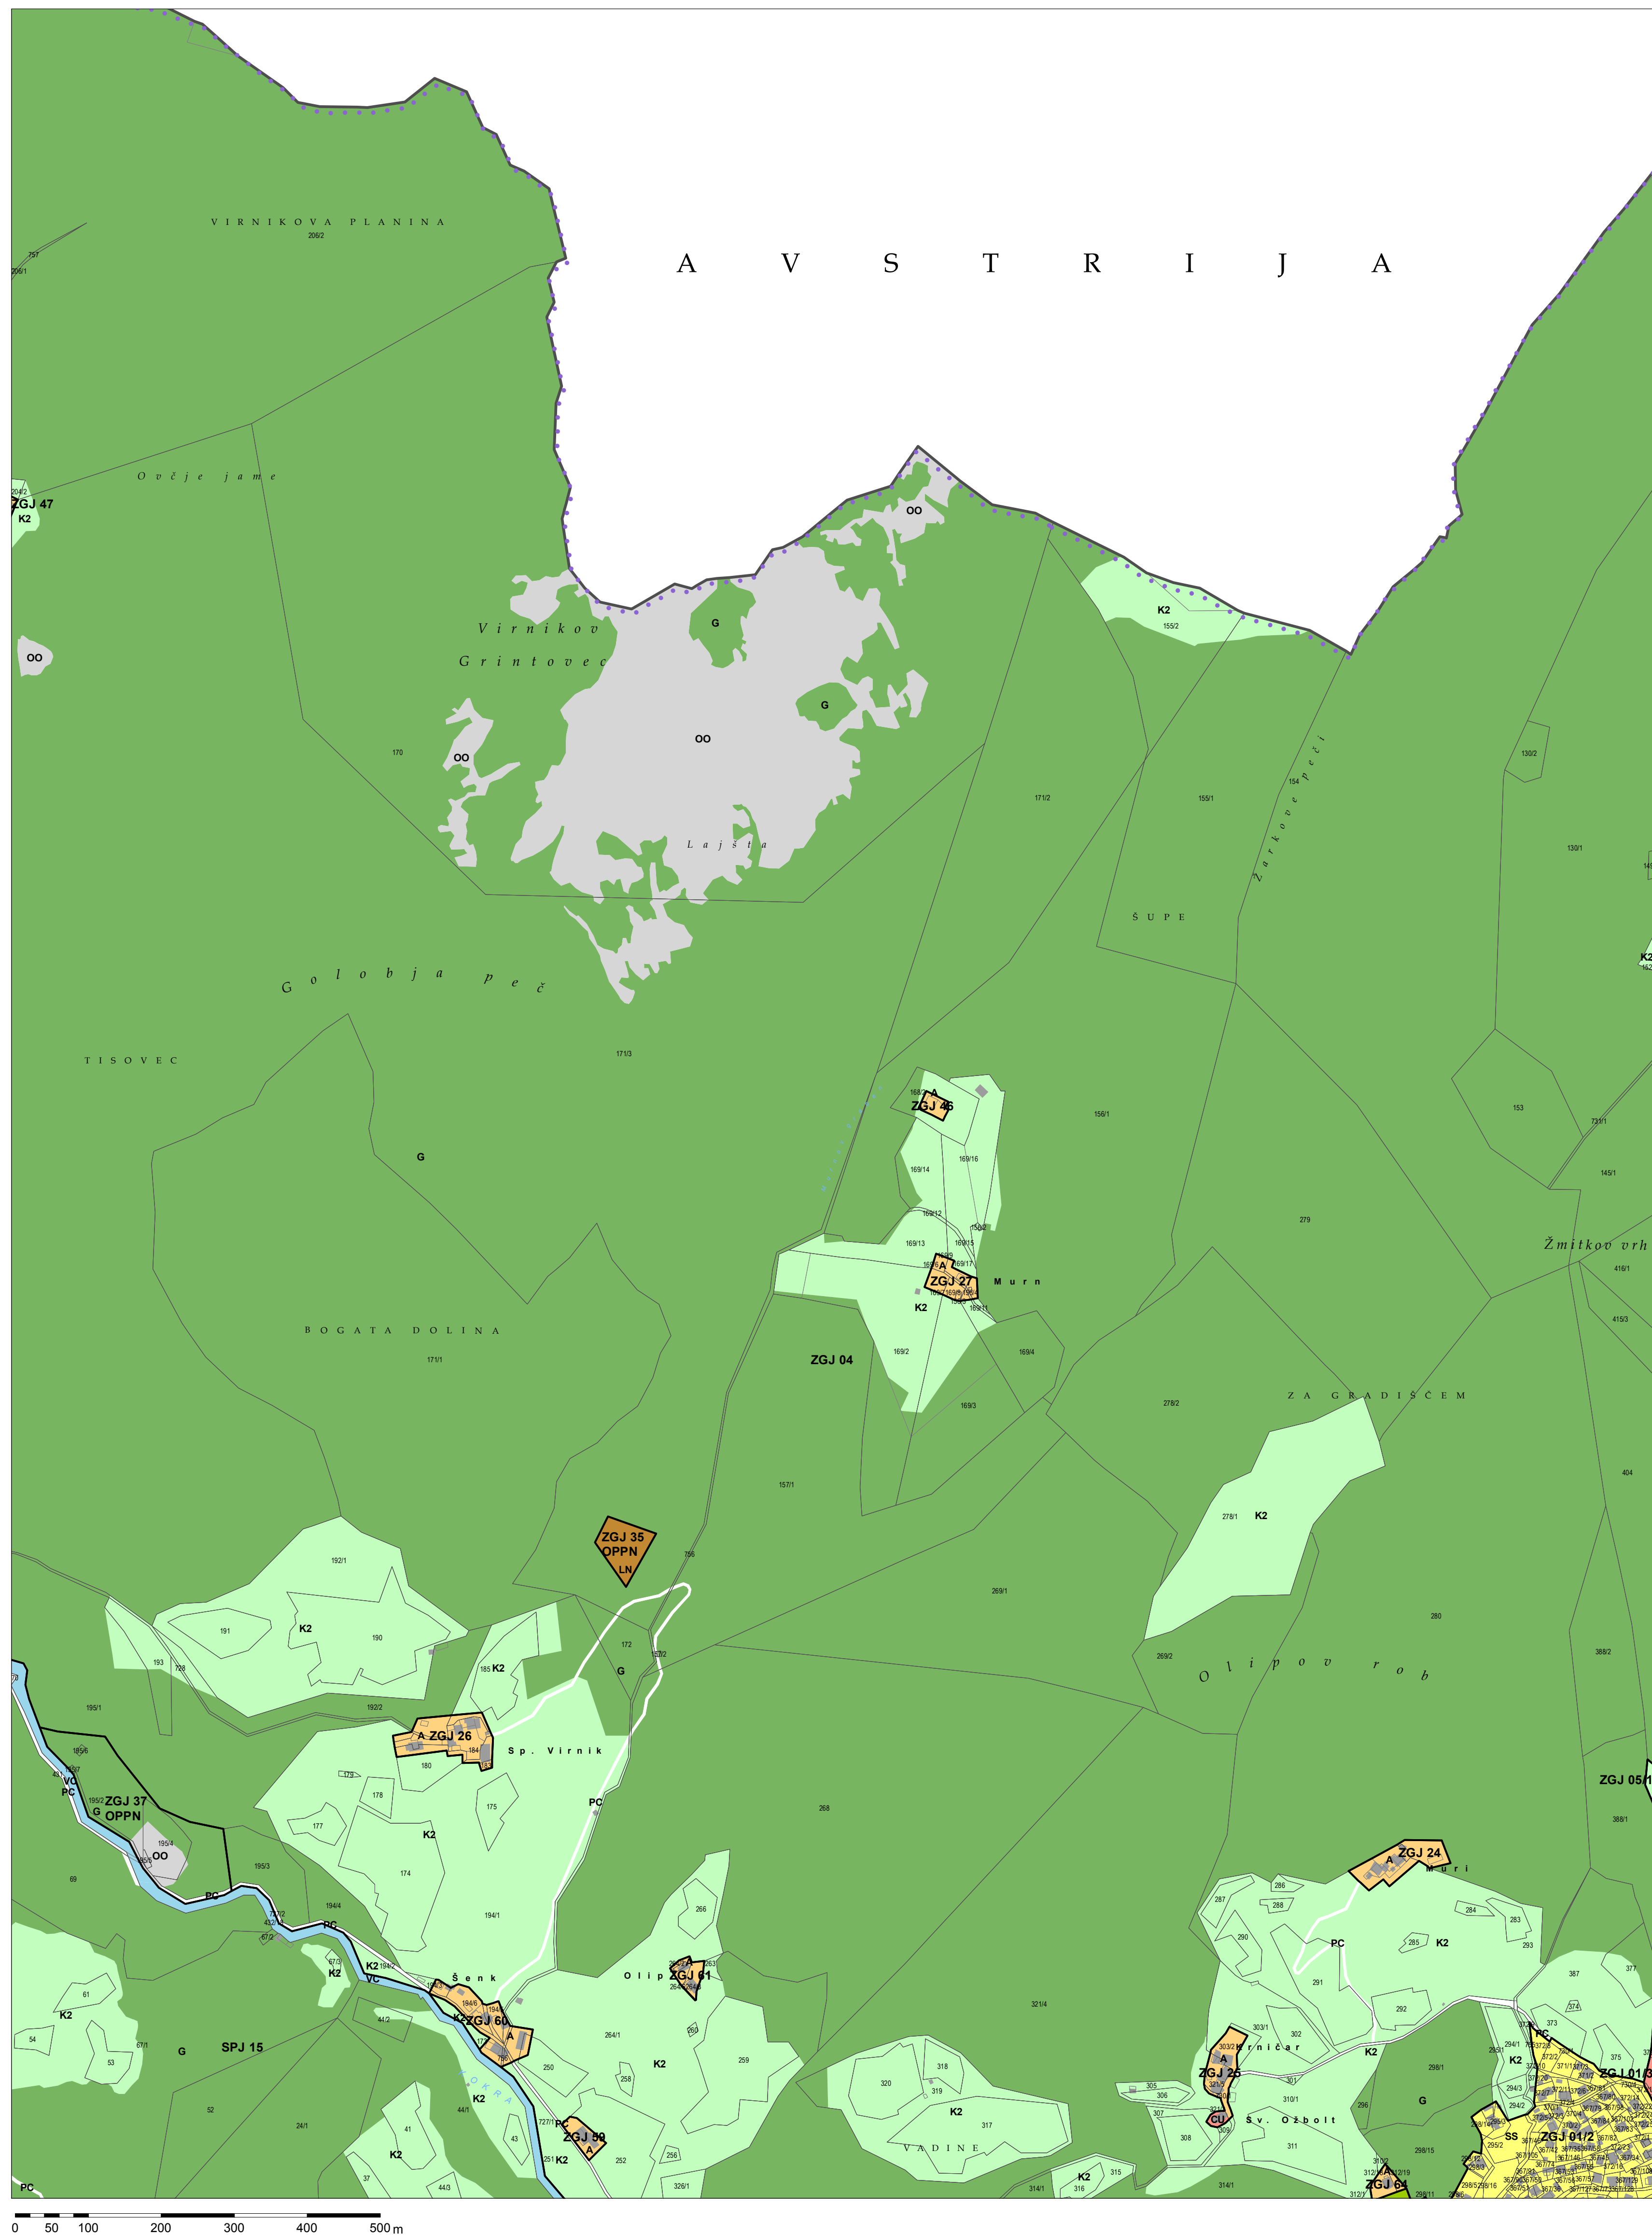

A V S T R I J A

2014
GZGJ 04

0 50 100 200 300 400 500 m

Vir: ZKP, KS, REZI, GURS- november 2014

M= 1: 5 000

OBČINA JEZERSKO E2611 JEZERSKO 11

OBČINA JEZERSKO E2612 JEZERSKO 12

OBČINA JEZERSKO E2613 JEZERSKO 13

OBČINA JEZERSKO E2614 JEZERSKO 14

OBČINA JEZERSKO D2630 RADOVLJICA 30

0 50 100 200 300 400 500 m

Vir: ZKP, KS, REZI, GURS- november 2014

M= 1: 5 000

09

OBČINA JEZERSKO E2622 JEZERSKO 22

0 50 100 200 300 400 500m

Vir: ZKP, KS, REZI, GURS- november 2014

M= 1: 5 000

OBČINA JEZERSKO D2640 RADOVLJICA 40